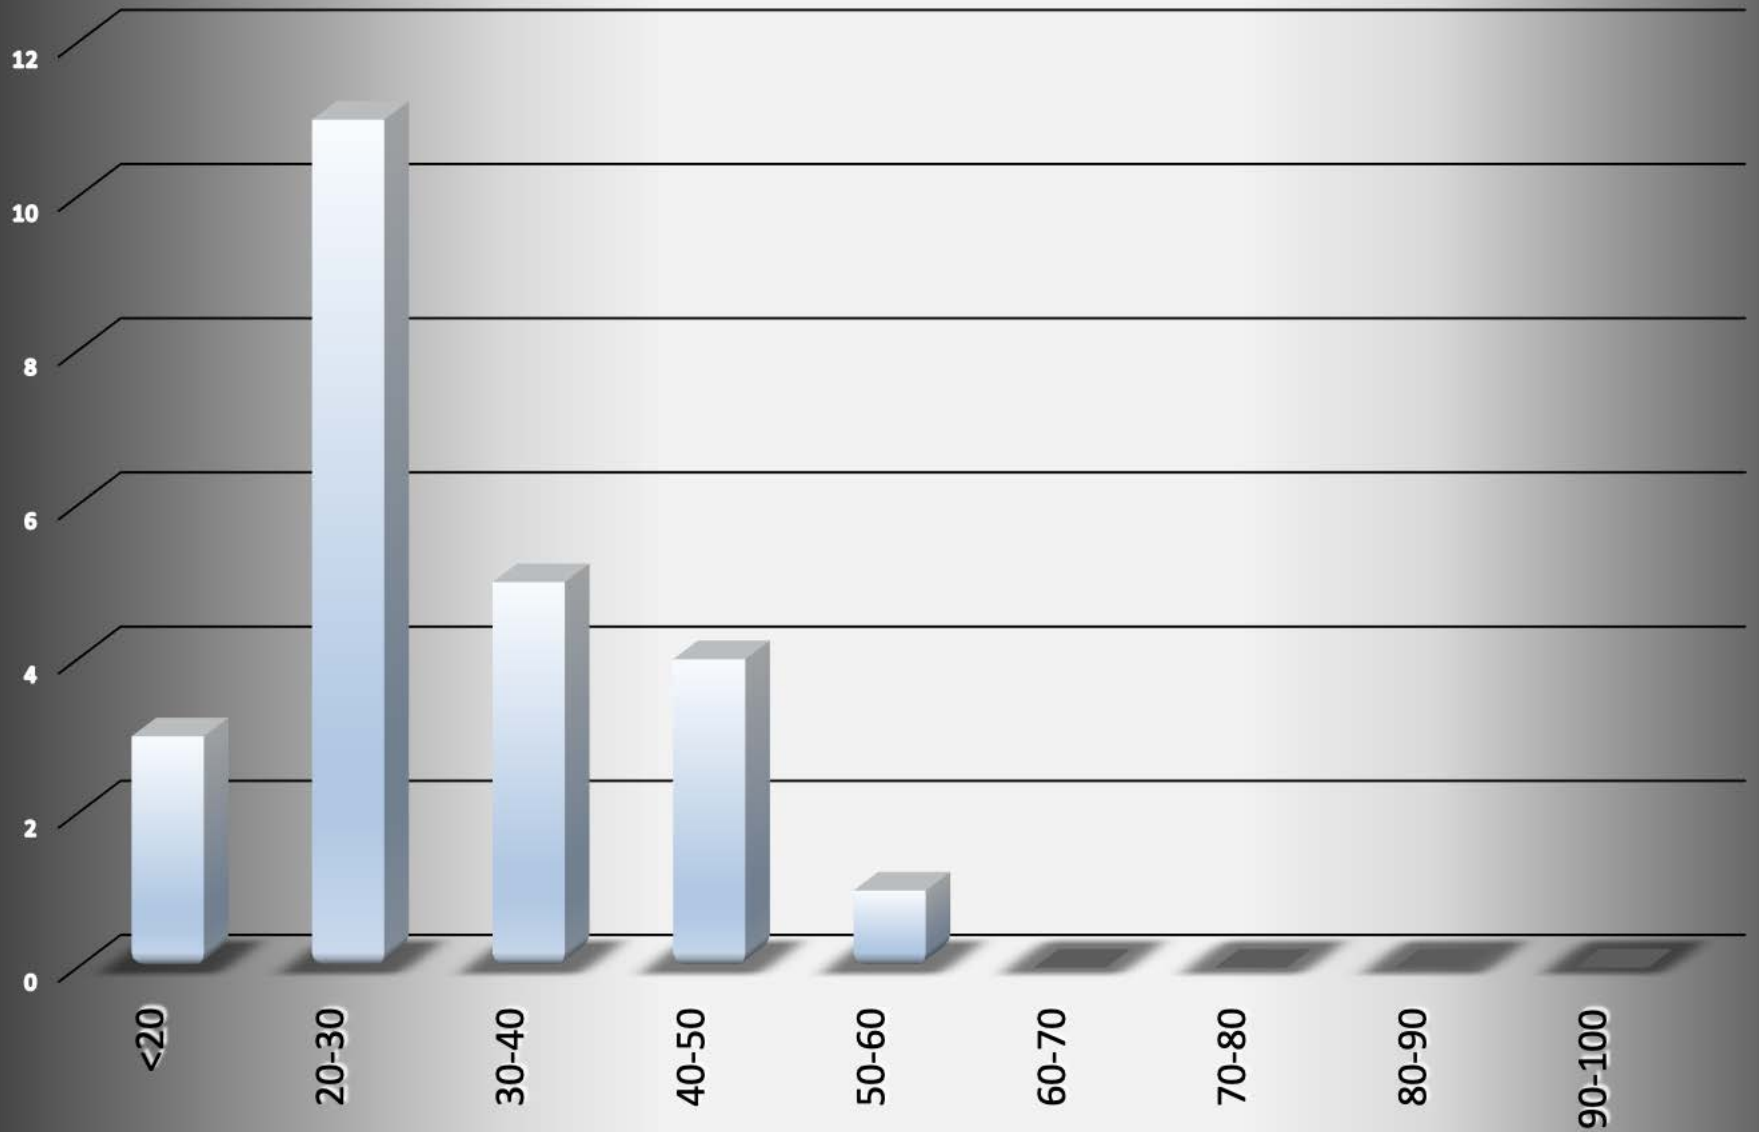

Vandalia-2012

Incident			Arrestee			Complainant		
Incident #	Date Reported	Time	Age or Birth Year	Race	Sex	Age or Birth Year	Race	Sex
201200022324	5/27/12	16:51	32	W	F	27	W	M
201200024184	6/9/12	17:20	20	W	M	50	W	M
201200024350	6/10/12	20:10	31	W	M	37	W	F
201200025120	6/16/12	11:40	21	W	M	17	W	F
201200026066	6/23/12	2:24	31	B	M	22	W	F
201200026769	6/27/12	21:30	38	W	M	36	W	F
201200028461	7/7/12	14:00	36	W	M	40	W	F
201200028902	7/10/12	22:32	34	W	M	44	W	F
201200029143	7/12/12	11:18	25	W	M	25	W	F
201200030466	7/21/12	21:41	36	W	F	23	W	F
201200030402	7/21/12	12:53	28	W	M	15	B	F
201200032419	8/4/12	11:00	24	W	M	25	W	F
201200034190	8/16/12	5:00	18	W	M	48	W	F
201200035006	8/21/12	23:25	29	W	F	29	W	M
201200035004	8/21/12	23:07	20	W	M	26	B	F
201200035382	8/24/12	16:21	39	W	M	19	W	F
201200035558	8/25/12	22:30	29	B	M	32	W	F
201200039762	9/23/12	7:59	41	W	M	41	W	F
201200041023	10/1/12	18:46	29	W	M	29	W	F
201200041934	10/7/12	17:15	33	W	F	37	W	M
201200047136	11/1/12	22:39	27	B	M	23	W	F
201200049666	11/28/12	9:00	29	W	M	36	W	F
201200051618	12/11/12	22:35	49	W	F	25	W	F
201200053602	12/26/12	12:00				20	W	F

Vandalia-2012

Arrests by hour of the day - 24 total

Vandalia-2012

Arrests by Month - 24 total

Vandalia-2012 Age of Arrestee

Vandalia-2012

Age of Complainant

Vandalia-2012
Arrestee/Complainant Sex - 24 total