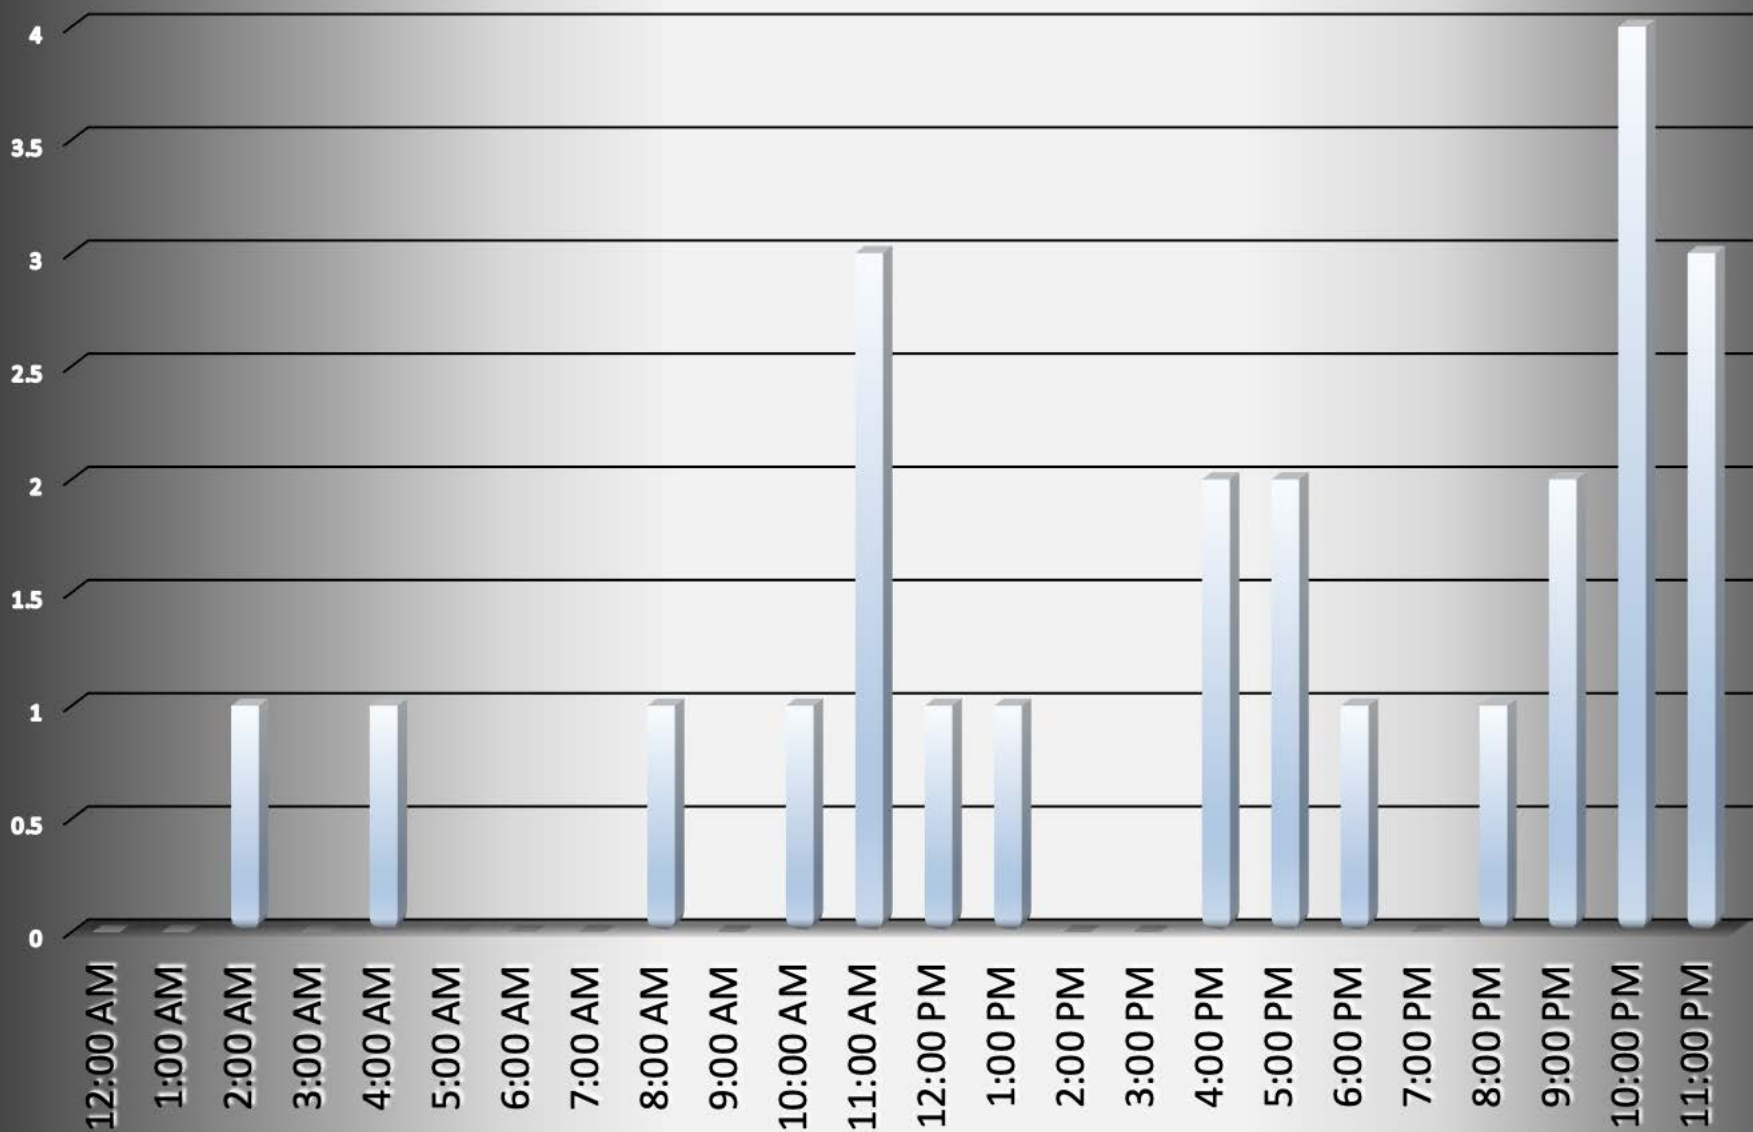

Vandalia-2012

Incident			Arrestee			Complainant		
Incident #	Date Reported	Time	Age or Birth Year	Race	Sex	Age or Birth Year	Race	Sex
201200022324	5/27/12	16:51	32	W	F	27	W	M
201200024184	6/9/12	17:20	20	W	M	50	W	M
201200024350	6/10/12	20:10	31	W	M	37	W	F
201200025120	6/16/12	11:40	21	W	M	17	W	F
201200026066	6/23/12	2:24	31	B	M	22	W	F
201200026769	6/27/12	21:30	38	W	M	36	W	F
201200028461	7/7/12	14:00	36	W	M	40	W	F
201200028902	7/10/12	22:32	34	W	M	44	W	F
201200029143	7/12/12	11:18	25	W	M	25	W	F
201200030466	7/21/12	21:41	36	W	F	23	W	F
201200030402	7/21/12	12:53	28	W	M	15	B	F
201200032419	8/4/12	11:00	24	W	M	25	W	F
201200034190	8/16/12	5:00	18	W	M	48	W	F
201200035006	8/21/12	23:25	29	W	F	29	W	M
201200035004	8/21/12	23:07	20	W	M	26	B	F
201200035382	8/24/12	16:21	39	W	M	19	W	F
201200035558	8/25/12	22:30	29	B	M	32	W	F
201200039762	9/23/12	7:59	41	W	M	41	W	F
201200041023	10/1/12	18:46	29	W	M	29	W	F
201200041934	10/7/12	17:15	33	W	F	37	W	M
201200047136	11/1/12	22:39	27	B	M	23	W	F
201200049666	11/28/12	9:00	29	W	M	36	W	F
201200051618	12/11/12	22:35	49	W	F	25	W	F
201200053602	12/26/12	12:00				20	W	F

Vandalia-2012

Arrests by hour of the day - 24 total

Vandalia-2012

Arrests by Month - 24 total

Vandalia-2012 Age of Arrestee

Vandalia-2012

Age of Complainant

Vandalia-2012
Arrestee/Complainant Sex - 24 total