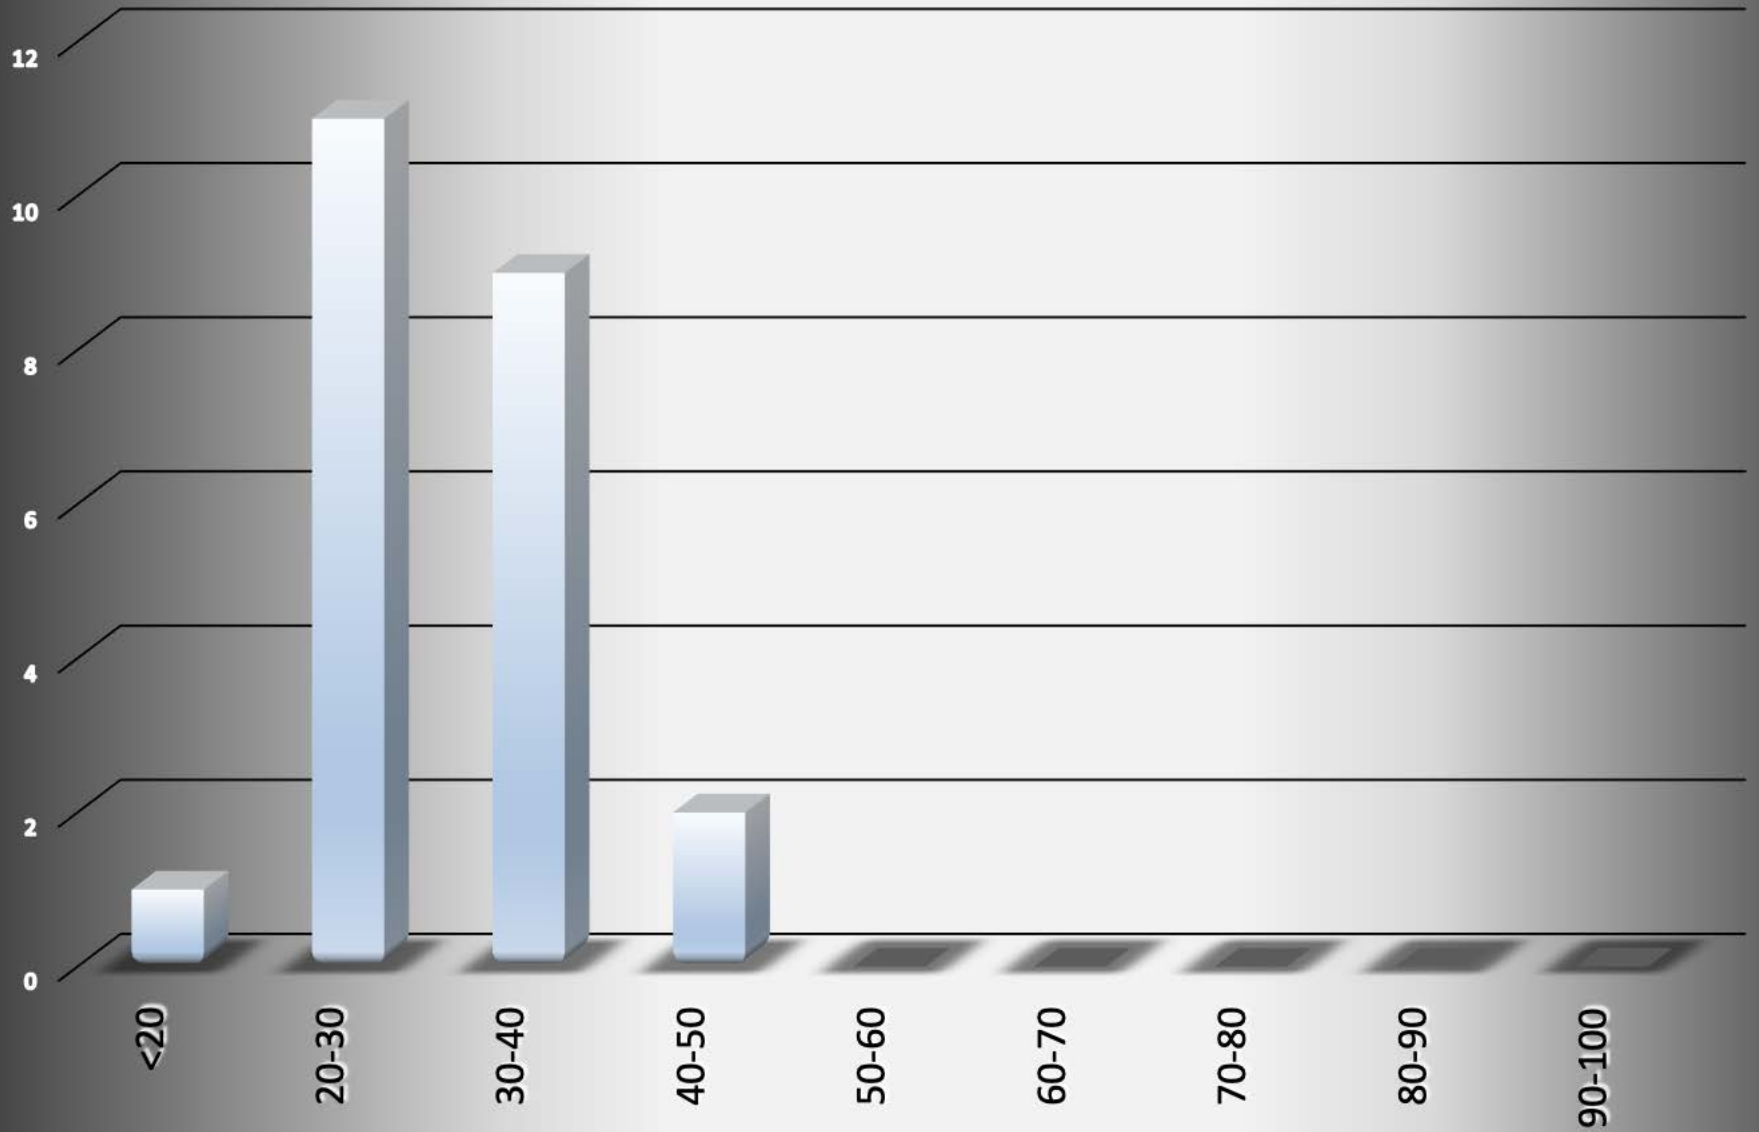

Vandalia-2012

Incident			Arrestee			Complainant		
Incident #	Date Reported	Time	Age or Birth Year	Race	Sex	Age or Birth Year	Race	Sex
201200022324	5/27/12	16:51	32	W	F	27	W	M
201200024184	6/9/12	17:20	20	W	M	50	W	M
201200024350	6/10/12	20:10	31	W	M	37	W	F
201200025120	6/16/12	11:40	21	W	M	17	W	F
201200026066	6/23/12	2:24	31	B	M	22	W	F
201200026769	6/27/12	21:30	38	W	M	36	W	F
201200028461	7/7/12	14:00	36	W	M	40	W	F
201200028902	7/10/12	22:32	34	W	M	44	W	F
201200029143	7/12/12	11:18	25	W	M	25	W	F
201200030466	7/21/12	21:41	36	W	F	23	W	F
201200030402	7/21/12	12:53	28	W	M	15	B	F
201200032419	8/4/12	11:00	24	W	M	25	W	F
201200034190	8/16/12	5:00	18	W	M	48	W	F
201200035006	8/21/12	23:25	29	W	F	29	W	M
201200035004	8/21/12	23:07	20	W	M	26	B	F
201200035382	8/24/12	16:21	39	W	M	19	W	F
201200035558	8/25/12	22:30	29	B	M	32	W	F
201200039762	9/23/12	7:59	41	W	M	41	W	F
201200041023	10/1/12	18:46	29	W	M	29	W	F
201200041934	10/7/12	17:15	33	W	F	37	W	M
201200047136	11/1/12	22:39	27	B	M	23	W	F
201200049666	11/28/12	9:00	29	W	M	36	W	F
201200051618	12/11/12	22:35	49	W	F	25	W	F
201200053602	12/26/12	12:00				20	W	F

Vandalia-2012

Arrests by hour of the day - 24 total

Vandalia-2012

Arrests by Month - 24 total

Vandalia-2012 Age of Arrestee

Vandalia-2012

Age of Complainant

Vandalia-2012
Arrestee/Complainant Sex - 24 total