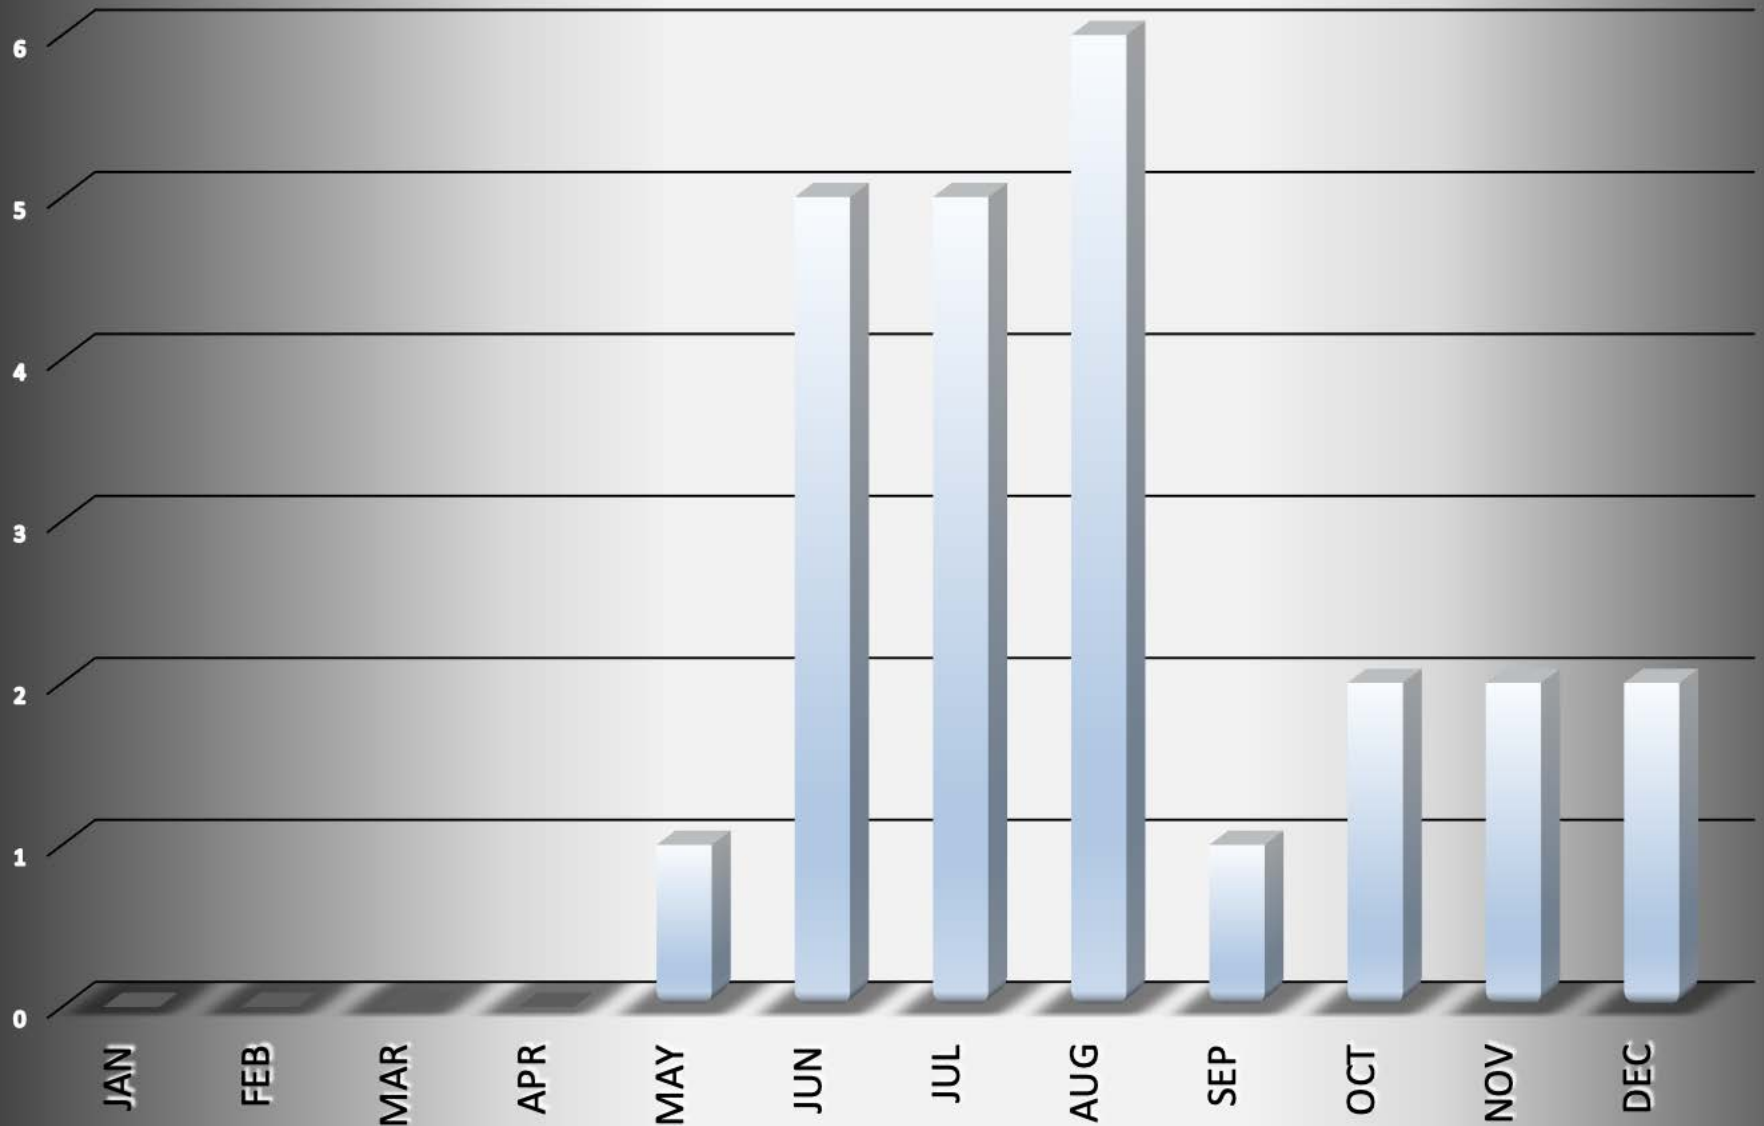

Vandalia-2012

Incident			Arrestee			Complainant		
Incident #	Date Reported	Time	Age or Birth Year	Race	Sex	Age or Birth Year	Race	Sex
201200022324	5/27/12	16:51	32	W	F	27	W	M
201200024184	6/9/12	17:20	20	W	M	50	W	M
201200024350	6/10/12	20:10	31	W	M	37	W	F
201200025120	6/16/12	11:40	21	W	M	17	W	F
201200026066	6/23/12	2:24	31	B	M	22	W	F
201200026769	6/27/12	21:30	38	W	M	36	W	F
201200028461	7/7/12	14:00	36	W	M	40	W	F
201200028902	7/10/12	22:32	34	W	M	44	W	F
201200029143	7/12/12	11:18	25	W	M	25	W	F
201200030466	7/21/12	21:41	36	W	F	23	W	F
201200030402	7/21/12	12:53	28	W	M	15	B	F
201200032419	8/4/12	11:00	24	W	M	25	W	F
201200034190	8/16/12	5:00	18	W	M	48	W	F
201200035006	8/21/12	23:25	29	W	F	29	W	M
201200035004	8/21/12	23:07	20	W	M	26	B	F
201200035382	8/24/12	16:21	39	W	M	19	W	F
201200035558	8/25/12	22:30	29	B	M	32	W	F
201200039762	9/23/12	7:59	41	W	M	41	W	F
201200041023	10/1/12	18:46	29	W	M	29	W	F
201200041934	10/7/12	17:15	33	W	F	37	W	M
201200047136	11/1/12	22:39	27	B	M	23	W	F
201200049666	11/28/12	9:00	29	W	M	36	W	F
201200051618	12/11/12	22:35	49	W	F	25	W	F
201200053602	12/26/12	12:00				20	W	F

Vandalia-2012

Arrests by hour of the day - 24 total

Vandalia-2012

Arrests by Month - 24 total

Vandalia-2012 Age of Arrestee

Vandalia-2012

Age of Complainant

Vandalia-2012
Arrestee/Complainant Sex - 24 total